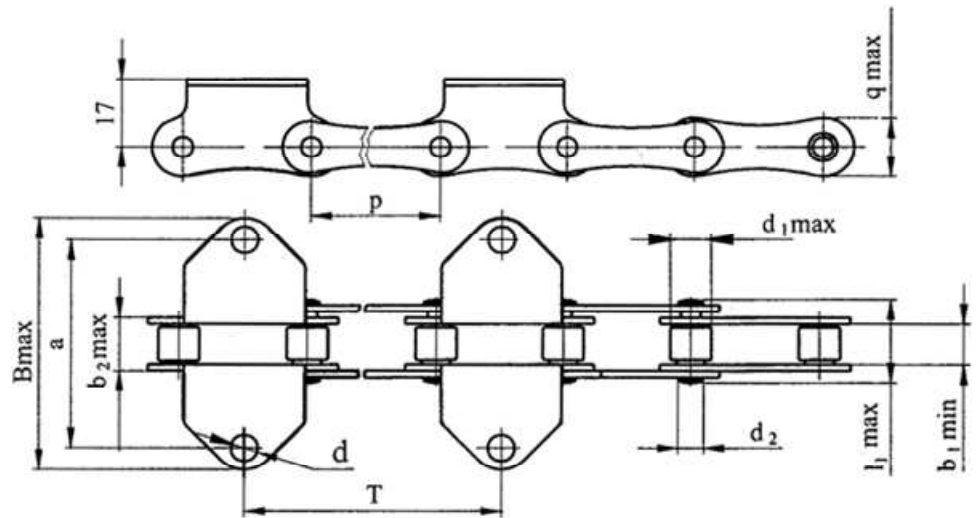

Длиннозвенные транспортные цепи Long link conveyor chain

ГОСТ 4267-78

GOST 4267-78

ГОСТ GOST	p	b ₁	b ₂	B	a	d	d ₂	d ₁	l ₁	q	T	Разрушающая нагрузка Breaking load
	mm	mm	mm	mm	mm	mm	mm	mm	mm	mm		N
ТРД-31,75-2300-1-2-6	31.75	9.65	13.95	72	52	6.6	5.08	10.16	20	13.6	2T; 4T; 6T; 8T; 10T; ...	23000

ГОСТ GOST	p	b ₁	b ₂	B	a	d	d ₂	d ₁	l ₁	q	T	Разрушающая нагрузка Breaking load
	mm	mm	mm	mm	mm	mm	mm	mm	mm	mm		N
ТРД-31,75-2300-2-2-6	31.75	9.65	13.95	72	52	6.6	5.08	10.16	20	13.6	2T; 4T; 6T; 8T; 10T; ...	23000