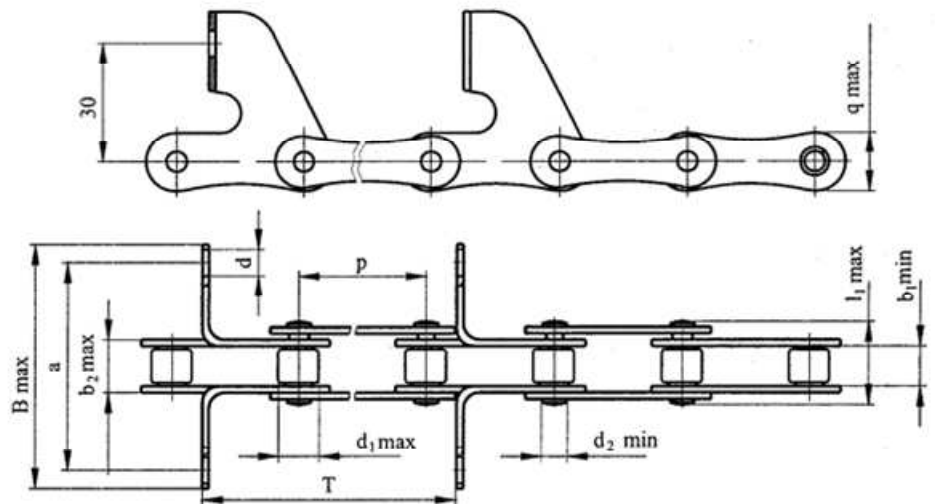

Длиннозвенные транспортные цепи Long link conveyor chain

ГОСТ 4267-78

GOST 4267-78

ГОСТ GOST	p	b ₁	b ₂	B	a	d	d ₂	d ₁	l ₁	q	T	Разрушающая нагрузка Breaking load
	mm	mm	mm	mm	mm	mm	mm	mm	mm	mm		N
ТРД-31,75-2300-1-2-6	31.75	9.65	13.95	72	52	6.6	5.08	10.16	20	13.6	2T; 4T; 6T; 8T; 10T; ...	23000

ГОСТ GOST	p	b ₁	b ₂	B	a	d	d ₂	d ₁	l ₁	q	T	Разрушающая нагрузка Breaking load
	mm	mm	mm	mm	mm	mm	mm	mm	mm	mm		N
ТРД-31,75-2300-2-2-6	31.75	9.65	13.95	72	52	6.6	5.08	10.16	20	13.6	2T; 4T; 6T; 8T; 10T; ...	23000